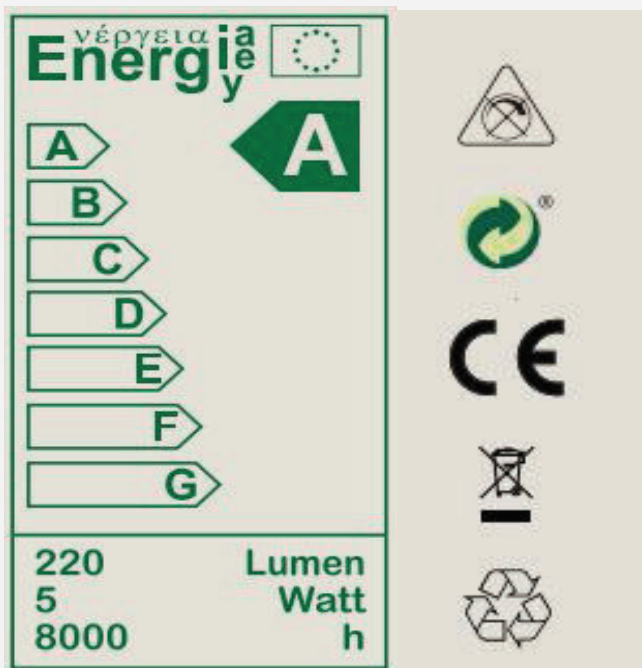

Kompakt fénycső - 5 Watt - 220 Lumen - E14 - 3 db-os csomag

A kép csak illusztráció

E 220 Lumen fényerősségű kompakt fénycső teljesítmény-felvétele a hagyományos izzók teljesítmény-igényének csak 20 százaléka. **Egy kb. 25 Wattos, kellemes, meleg-fehér fényű hagyományos izzó kiváltására alkalmas.** E14 típusú (vékony) menetes foglalatba csavarható. Mivel a kompakt fénycsövek gyújtási ideje viszonylag nagy – 20-30 másodperc is eltelhet, amíg teljes fényerővel világítanak – elsősorban olyan helyekre ajánljuk, ahol kevesebb kapcsolgatás mellett folyamatos megvilágításra van szükség. Fényerő-szabályozós (dimmelt) lámpákhoz nem használható. 3 db-os kiszereleésben (a csomag nem bontható meg).

Feszültség	230 Volt AC / 50 Hz
Fényáram	220 Lumen
Teljesítmény	5 Watt
Foglalat	E14 (vékonymenetes)
Várható élettartam	8000 üzemóra
Színhőmérséklet	2700 Kelvin
Energia osztály	A
Méret	
Legnagyobb átmérő D =	52 mm
Legnagyobb hossz L =	87 mm
Színvisszaadási index	Ra>80
Gyújtási idő	< 2 másodperc
Fényteljesítmény 60%	< 1 másodperc
Higanytartalom	< 3 milligramm
Nem dimmelhető	
Nem vízálló	
Származási ország	Kína