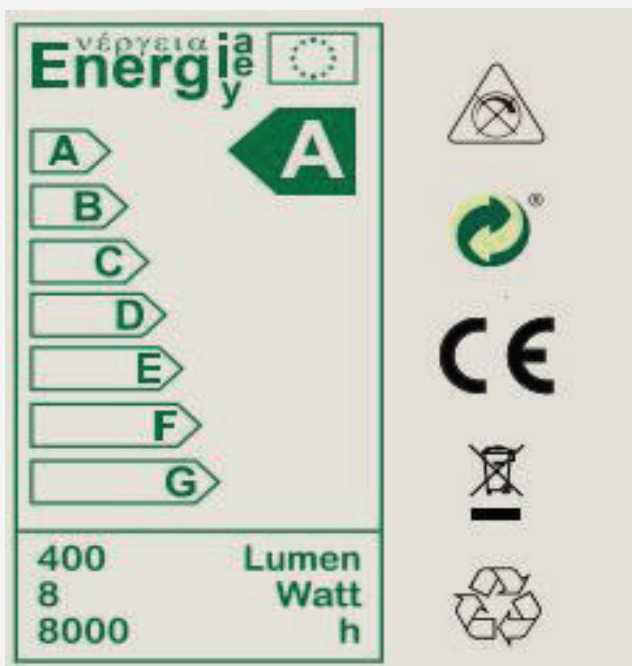

## Kompakt fénycső - 8 Watt - 400 Lumen - E14 - 1 db-os csomag

A kép csak illusztráció

E 400 Lumen fényerősségű kompakt fénycső teljesítmény-felvétele a hagyományos izzók teljesítmény-igényének csak 20 százaléka. **Egy kb. 40 Wattos, kellemes, meleg-fehér fényű hagyományos izzó kiváltására alkalmas.** E14 típusú (vékony) menetes foglalatba csavarható. Mivel a kompakt fénycsövek gyújtási ideje viszonylag nagy – 20-30 másodperc is eltelhet, amíg teljes fényerővel világítanak – elsősorban olyan helyekre ajánljuk, ahol kevesebb kapcsolgatás mellett folyamatos megvilágításra van szükség. Fényerő-szabályozós (dimmet) lámpákhoz nem használható. 1 db-os készletben.

Feszültség	230 Volt AC / 50 Hz
Fényáram	400 Lumen
Teljesítmény	8 Watt
Foglalat	E14 (vékonymenetes)
Várható élettartam	8000 üzemóra
Színhőmérséklet	2700 Kelvin
Energia osztály	A
Méret	
Legnagyobb átmérő D =	40 mm
Legnagyobb hossz L =	116 mm
Színvisszaadási index	Ra>80
Gyújtási idő	< 2 másodperc
Fényteljesítmény 60%	< 1 másodperc
Higanytartalom	< 3 milligramm
Nem dimmelhető	
Nem vízálló	
Származási ország	Kína