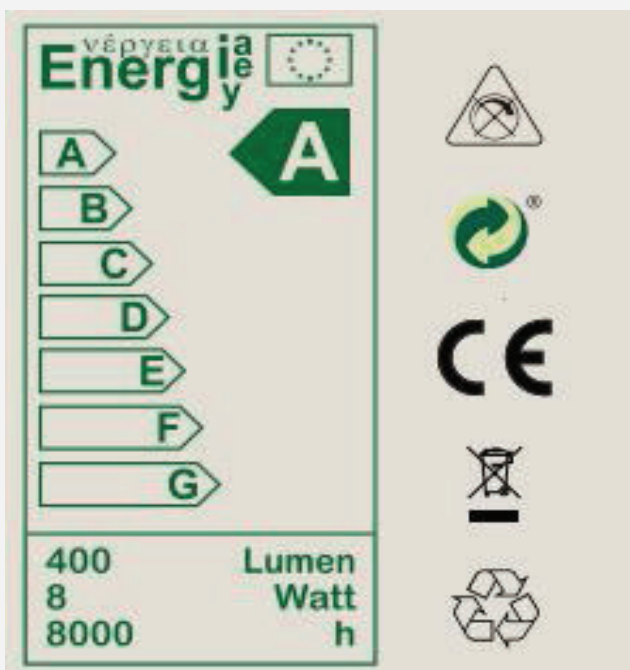

Kompakt fénycső - 8 Watt - 400 Lumen - E14 - 1 db-os csomag

A kép csak illusztráció

E 400 Lumen fényerősségű kompakt fénycső teljesítmény-felvétele a hagyományos izzók teljesítmény-igényének csak 20 százaléka. **Egy kb. 40 Wattos, kellemes, meleg-fehér fényű hagyományos izzó kiváltására alkalmas.** E14 típusú (vékony) menetes foglalatba csavarható. Mivel a kompakt fénycsövek gyújtási ideje viszonylag nagy – 20-30 másodperc is eltelhet, amíg teljes fényerővel világítanak – elsősorban olyan helyekre ajánljuk, ahol kevesebb kapcsolgatás mellett folyamatos megvilágításra van szükség. Fényerő-szabályozós (dimmelt) lámpákhoz nem használható. 1 db-os kiszereelésben.

Feszültség	230 Volt AC / 50 Hz
Fényáram	400 Lumen
Teljesítmény	8 Watt
Foglalat	E14 (vékonymenetes)
Várható élettartam	8000 üzemóra
Színhőmérséklet	2700 Kelvin
Energia osztály	A
Méret	
Legnagyobb átmérő D =	55 mm
Legnagyobb hossz L =	95 mm
Színvisszaadási index	Ra>80
Gyújtási idő	< 2 másodperc
Fényteljesítmény 60%	< 1 másodperc
Higanytartalom	< 3 milligramm
Nem dimmelhető	
Nem vízálló	
Származási ország	Kína